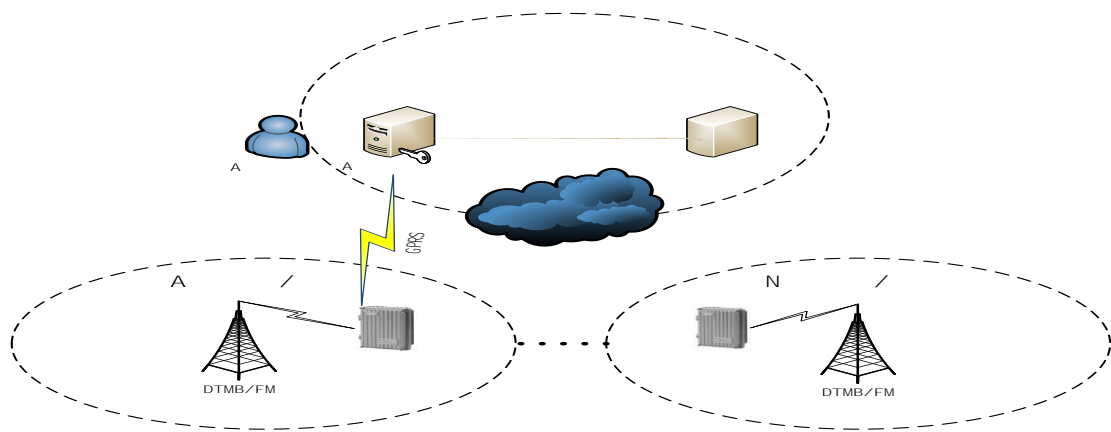

DTMB设备监控中心 ADMIN

首页 设备管理 系统设置

频率(10K) | 信号强度(dBuV) | MER(dB) | BER

786 | 432000000 | 230000000 | 0.000000

设备详情 参数设置 基站关系

108.92MHz

当前设备: 1号发射机

参数	详情	历史
12-10 15:23:12	发射功率下限报警	12-10 15:25:20
12-10 15:48:12	心跳丢失	12-10 15:55:10
12-10 17:23:12	电压上限报警	12-10 17:43:12
12-12 15:23:12	电流上限报警	12-12 15:33:12
12-17 15:23:12	电压下限报警	未恢复